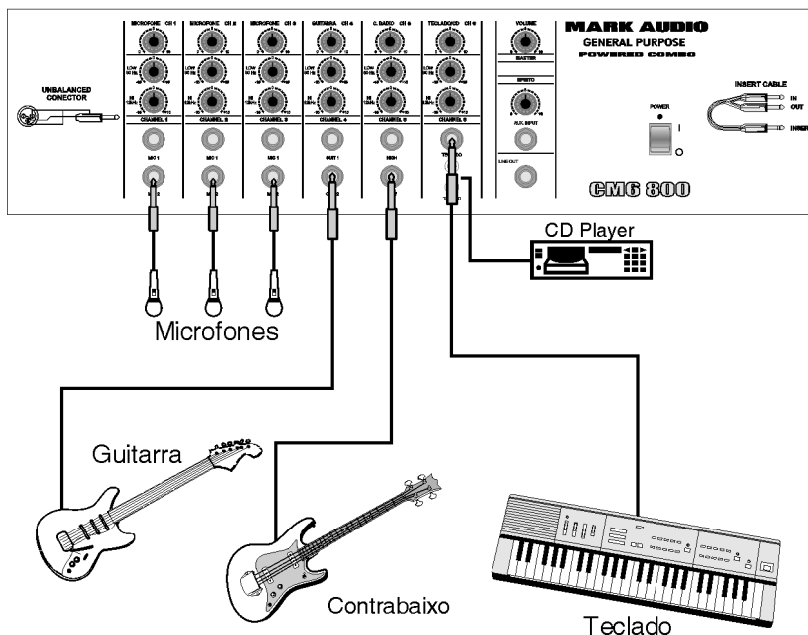

CM6-800**MARK
AUDIO****PRINCIPAIS RECURSOS:**

O CM6 800 é um cabeçote amplificado e integrado à caixa acústica, destinado a multiuso para guitarras, contra-baixos, teclados e voz.

Possui 3 canais com dois conectores para microfone, 1 canal com dois conectores para guitarra, 1 canal com dois conectores (high e low) para contra-baixo, 1 canal com um conector para teclado ou dois conectores RCA para tape/CD. Conta com equalização de graves/agudos e controle de volume individual por canal, controle de volume geral (master), saída pré out e uma entrada/saída auxiliar (IN EFX) em um conector estéreo, onde pode ser endereçado sinal para um processador de efeitos e retorná-lo no mesmo conector. Essa entrada auxiliar possui controle de volume individual, sendo que o controle da saída auxiliar é feito pelo volume master.

UTILIZAÇÃO:**ESPECIFICAÇÕES TÉCNICAS****Conectores de entrada**

MIC	6x Jack 1/4" (P10)
GUITARRA	2x Jack 1/4" (P10)
BAIXO	2x Jack 1/4" (P10)
TECLADO	1x Jack 1/4" (P10)
CD	2x RCA
IN EFX (IN/OUT)	1x Jack 1/4" (P10 estéreo)

Conectores de saída

Speaker Aux	1x Jack 1/4" (P10)
Pre Out	1x Jack 1/4" (P10)

Impedância de entrada

MIC/GUITARRA e BAIXO LOW	2,2kΩ (unbal) / 4,4kΩ (bal)
BAIXO HIGH/TECLADO e CD	47kΩ (unbal) / 94kΩ (bal)
IN EFX	10kΩ (unbal)

Especificações gerais

Falante	1x15"
Tweeter	1x
Máximo SPL de Pico	114dB SPL"
Fonte de alimentação	120V / 240V / 60Hz
Consumo máximo	200VA
Fusíveis	1,5A-120V / 0,75A-240V
Peso	33,1kg

Dimensões

Altura	818mm
Largura	608mm
Profundidade	330mm