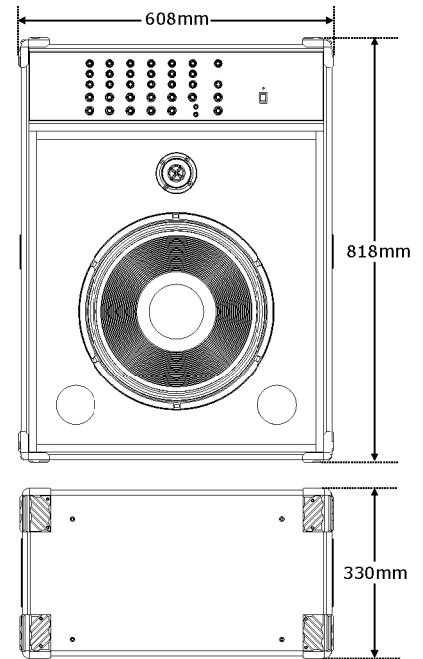

CM6-800**MARK
AUDIO****PRINCIPAIS RECURSOS:**

O CM6 800 é um cabeçote amplificado e integrado à caixa acústica, destinado a multiuso para guitarras, contra-baixos, teclados e voz.

Possui 3 canais com dois conectores para microfone, 1 canal com dois conectores para guitarra, 1 canal com dois conectores (high e low) para contra-baixo, 1 canal com um conector para teclado ou dois conectores RCA para tape/CD. Conta com equalização de graves/agudos e controle de volume individual por canal, controle de volume geral (master), saída pré out e uma entrada/saída auxiliar (IN EFX) em um conector estéreo, onde pode ser endereçado sinal para um processador de efeitos e retorná-lo no mesmo conector. Essa entrada auxiliar possui controle de volume individual, sendo que o controle da saída auxiliar é feito pelo volume master.

UTILIZAÇÃO:**ESPECIFICAÇÕES TÉCNICAS****Conectores de entrada**

MIC	6x Jack 1/4" (P10)
GUITARRA	2x Jack 1/4" (P10)
BAIXO	2x Jack 1/4" (P10)
TECLADO	1x Jack 1/4" (P10)
CD	2x RCA
IN EFX (IN/OUT)	1x Jack 1/4" (P10 estéreo)

Conectores de saída

Speaker Aux	1x Jack 1/4" (P10)
Pre Out	1x Jack 1/4" (P10)

Impedância de entrada

MIC/GUITARRA e BAIXO LOW	2,2kΩ (unbal) / 4,4kΩ (bal)
BAIXO HIGH/TECLADO e CD	47kΩ (unbal) / 94kΩ (bal)
IN EFX	10kΩ (unbal)

Especificações gerais

Falante	1x15"
Tweeter	1x
Máximo SPL de Pico	114dB SPL"
Fonte de alimentação	120V / 240V / 60Hz
Consumo máximo	200VA
Fusíveis	1,5A-120V / 0,75A-240V
Peso	33,1kg

Dimensões

Altura	818mm
Largura	608mm
Profundidade	330mm