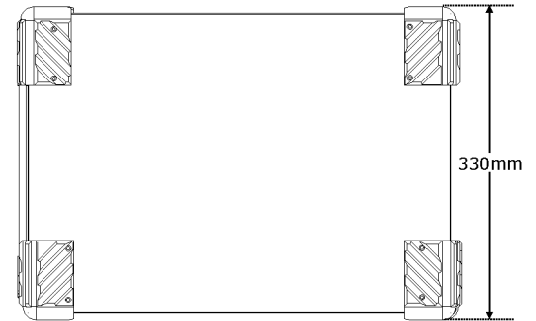

PM6-800

MARK AUDIO

PRINCIPAIS RECURSOS:

PM6 800 é um cabeçote amplificador destinado a multiuso para guitarras, contra-baixos, teclados e voz.

Conta com:

- Pré-amplificador com circuitos integrados de alta velocidade garantindo precisão e fidelidade com baixíssima distorção;
- Equalização ativa Baxandall para graves e agudos permitindo ajustes independentes sem influência de um sobre o outro.
- Resposta de frequência linear dentro da faixa áudio, o que possibilita a utilização em qualquer faixa.
- Possui proteção contra curto circuito na saída de alto-falantes. Quando a impedância for menor do que 4 Ohms, o circuito de proteção entra em ação, protegendo os transistores do amplificador.