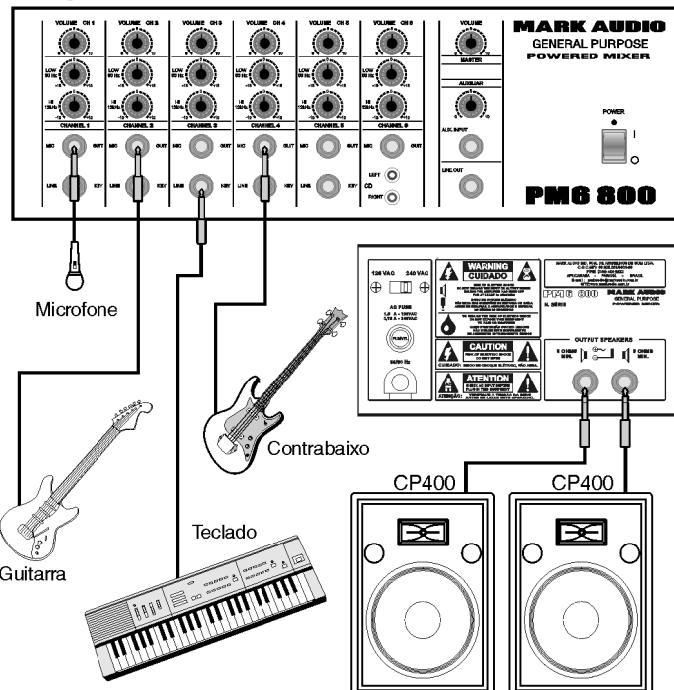

UTILIZAÇÃO:

ESPECIFICAÇÕES TÉCNICAS

Conectores de entrada

LINE 1-2-3-4-5	Jack 1/4" (P10)
MIC 1-2-3-4-5-6	Jack 1/4" (P10)
CD	2x RCA
IN EFX	Jack 1/4" (P10)

Conectores de saída

SPEAKER OUT	2x Jack 1/4" (P10)
PRE OUT	1x Jack 1/4" (P10)

Impedância de entrada

LINE 1-2-3-4-5	47kΩ(unbal), 94kΩ(bal)
MIC 1-2-3-4-5-6	2,2kΩ(unbal), 4,4kΩ(bal)
CD	10kΩ(unbal)
IN EFX	47kΩ(unbal)

Nível nominal de operação

(EQ flat, VOL. Max., MASTER Max., 1kHz, 4Ω, Max. Power @ THD+N = 10%)

LINE 1-2-3-4-5 e CD	-17,4dBu
MIC 1-2-3-4-5-6	-44dBu
IN EFX	-17,4dBu

Impedância de saída

PRE OUT	47Ω

Máximo sinal de saída PRE OUT

(RL > 2kΩ @ THD+N = 0,3%)	21dBu

Máxima potência de saída

(RL = 4Ω @ 1 kHz e THD+N = 10%)	175Wrms

(RL = 8Ω @ 1 kHz e THD+N = 10%)	135Wrms

Controles

VOL 1-2-3-4-5-6	0-10
LOW	+17dB / -17dB @ 100Hz
HIGH	+15dB / -16dB @ 10kHz
VOLUME MASTER	0-10

Especificações gerais

Fonte de alimentação	120V / 240V / 60Hz
Consumo máximo	200VA
Fusíveis	1,5A-120V / 0,75A-240V
Peso	9,8kg

Dimensões

Altura	180mm
Largura	475mm
Profundidade	330mm

No intuito da melhoria de nossos produtos, as características contidas neste catálogo poderão ser alteradas sem prévio aviso.

MARKAUDIO INDÚSTRIA E COMÉRCIO DE APARELHOS DE SOM LTDA.

CNPJ: 03-9295680001-80 - FONE 43 3424 0222

www.markaudio.com.br - e-mail: markaudio@markaudio.com.br - APUCARANA - PR