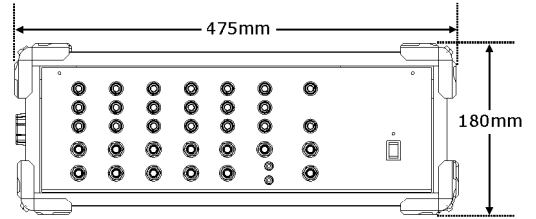

PM6-800

MARK AUDIO

PRINCIPAIS RECURSOS:

PM6 800 é um cabeçote amplificador destinado a multiuso para guitarras, contra-baixos, teclados e voz.

Conta com:

- Pré-amplificador com circuitos integrados de alta velocidade garantindo precisão e fidelidade com baixíssima distorção;
- Equalização ativa Baxandall para graves e agudos permitindo ajustes independentes sem influência de um sobre o outro.
- Resposta de frequência linear dentro da faixa áudio, o que possibilita a utilização em qualquer faixa.
- Possui proteção contra curto circuito na saída de alto-falantes. Quando a impedância for menor do que 4 Ohms, o circuito de proteção entra em ação, protegendo os transistores do amplificador.